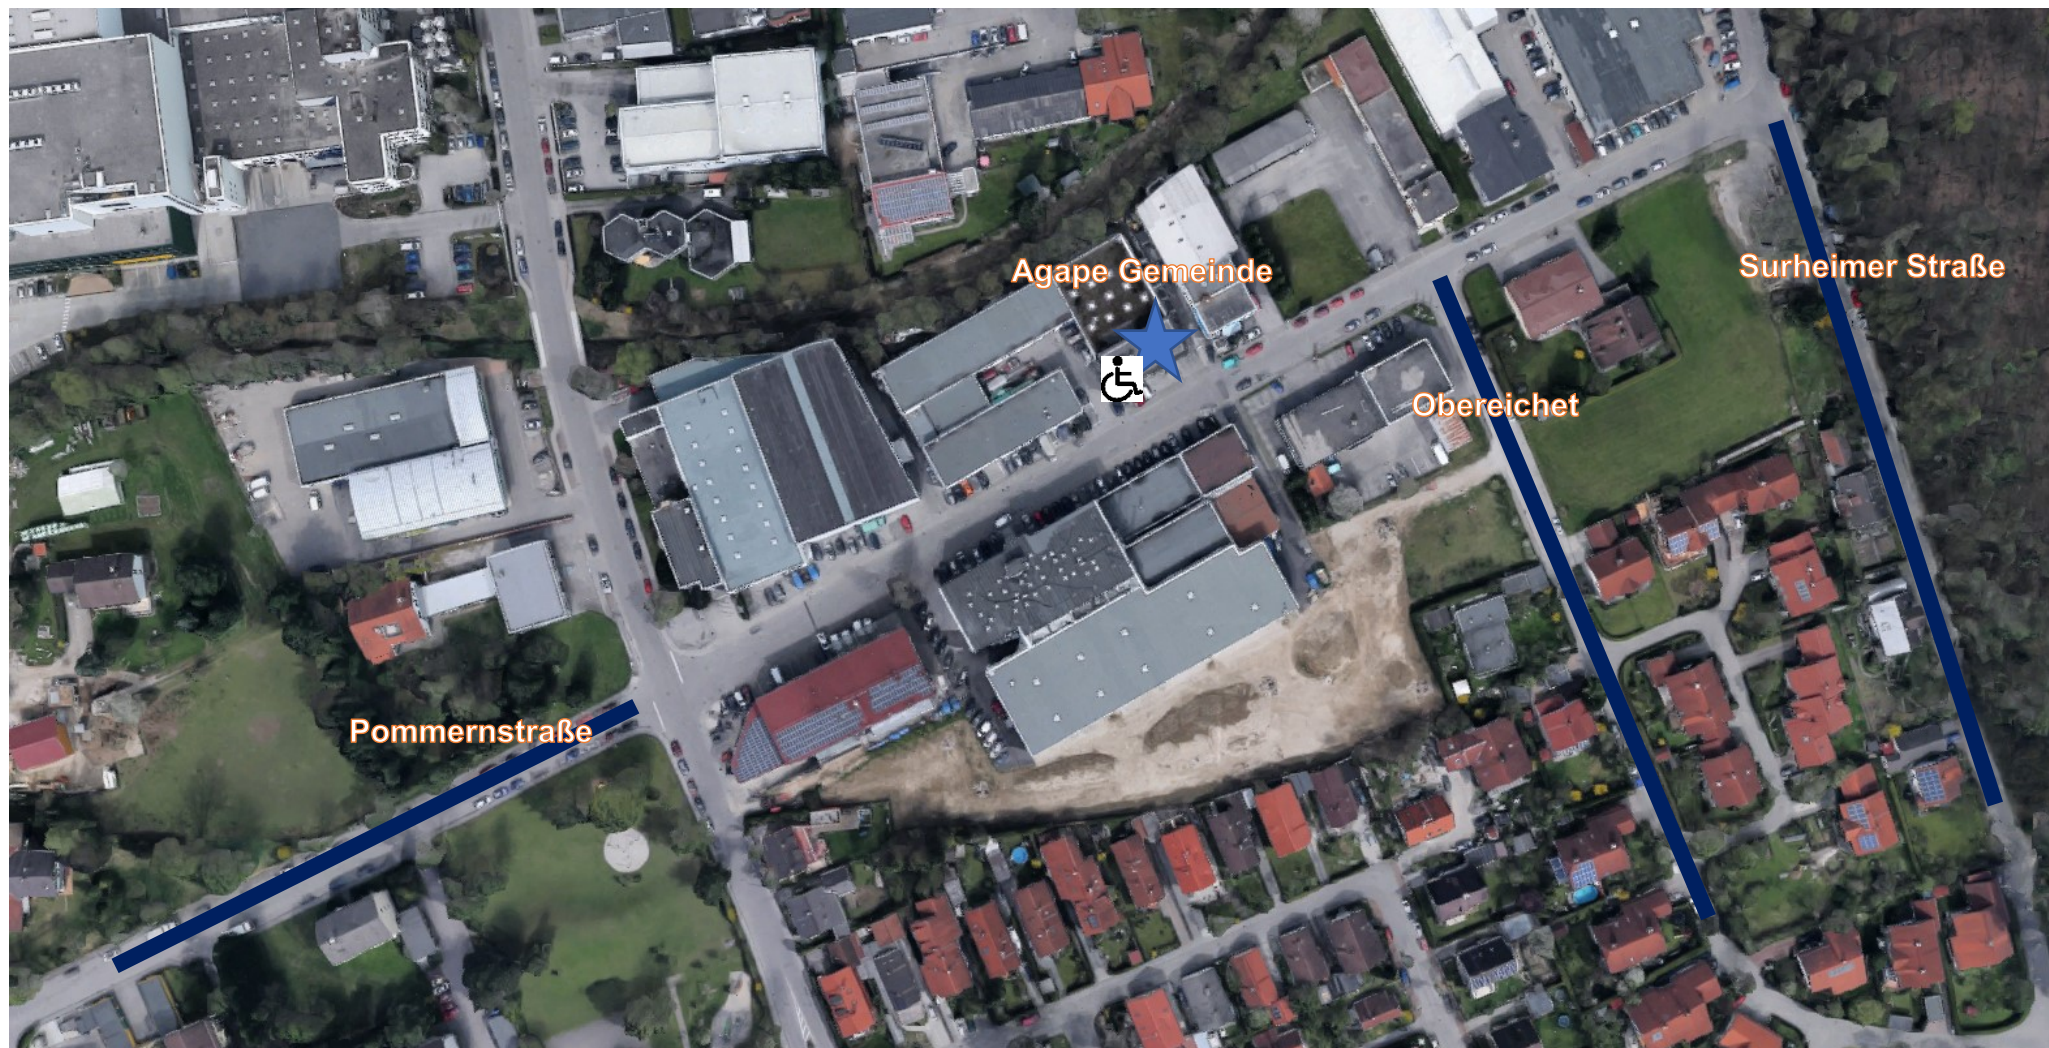

Parken rund um die Agape Gemeinde Freilassing

Blaue Markierung: Parkmöglichkeit Freitagvormittag. **Ab Freitagmittag kann fast überall geparkt werden.**

 Parkmöglichkeit für Menschen mit Behinderung direkt vor dem Gebäude